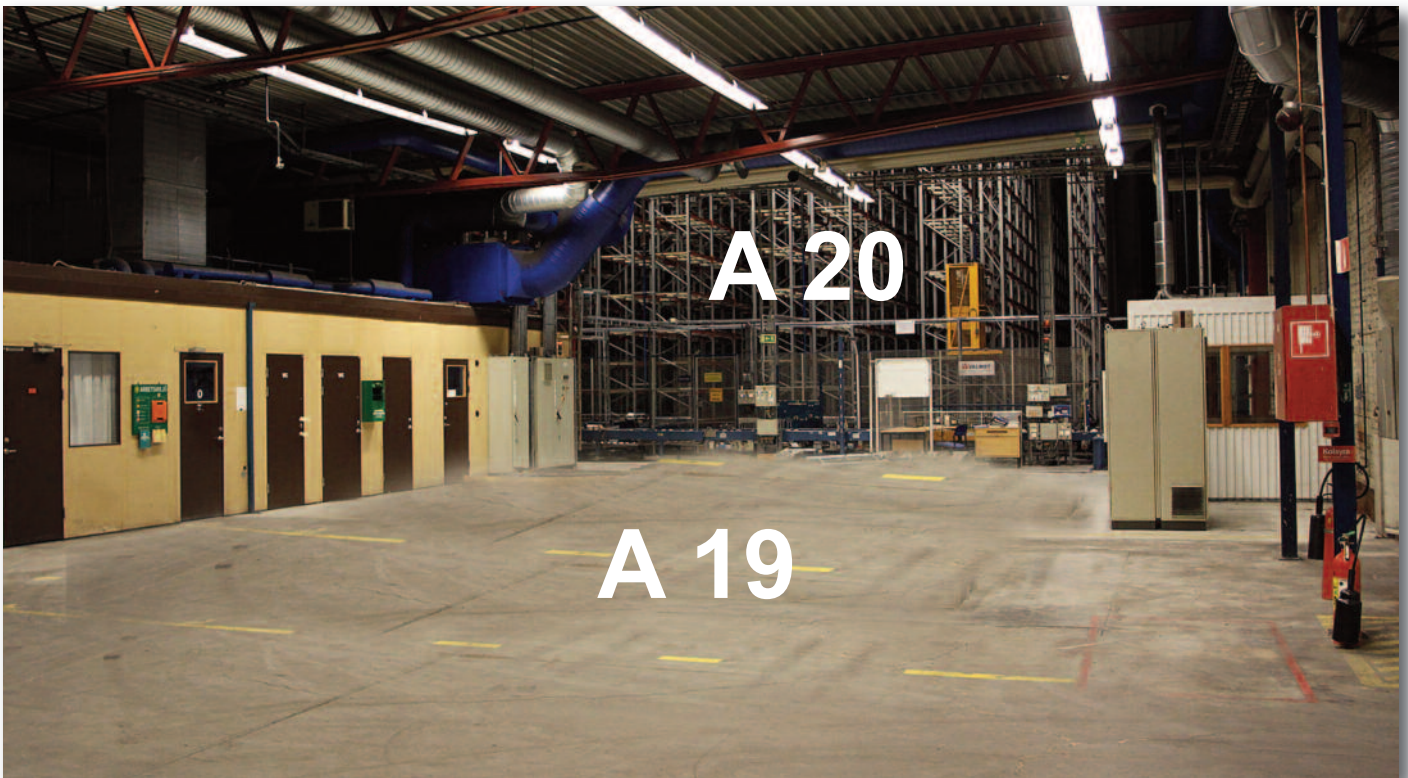

Industri-och lagerlokal A 19 - A 20

Industri-lokal

med kontor och personalutrymmen

Automatlager

Leverantör: Valmet

Yta: 1918 kvm

Takhöjd: 10,1 m

Antal platser: